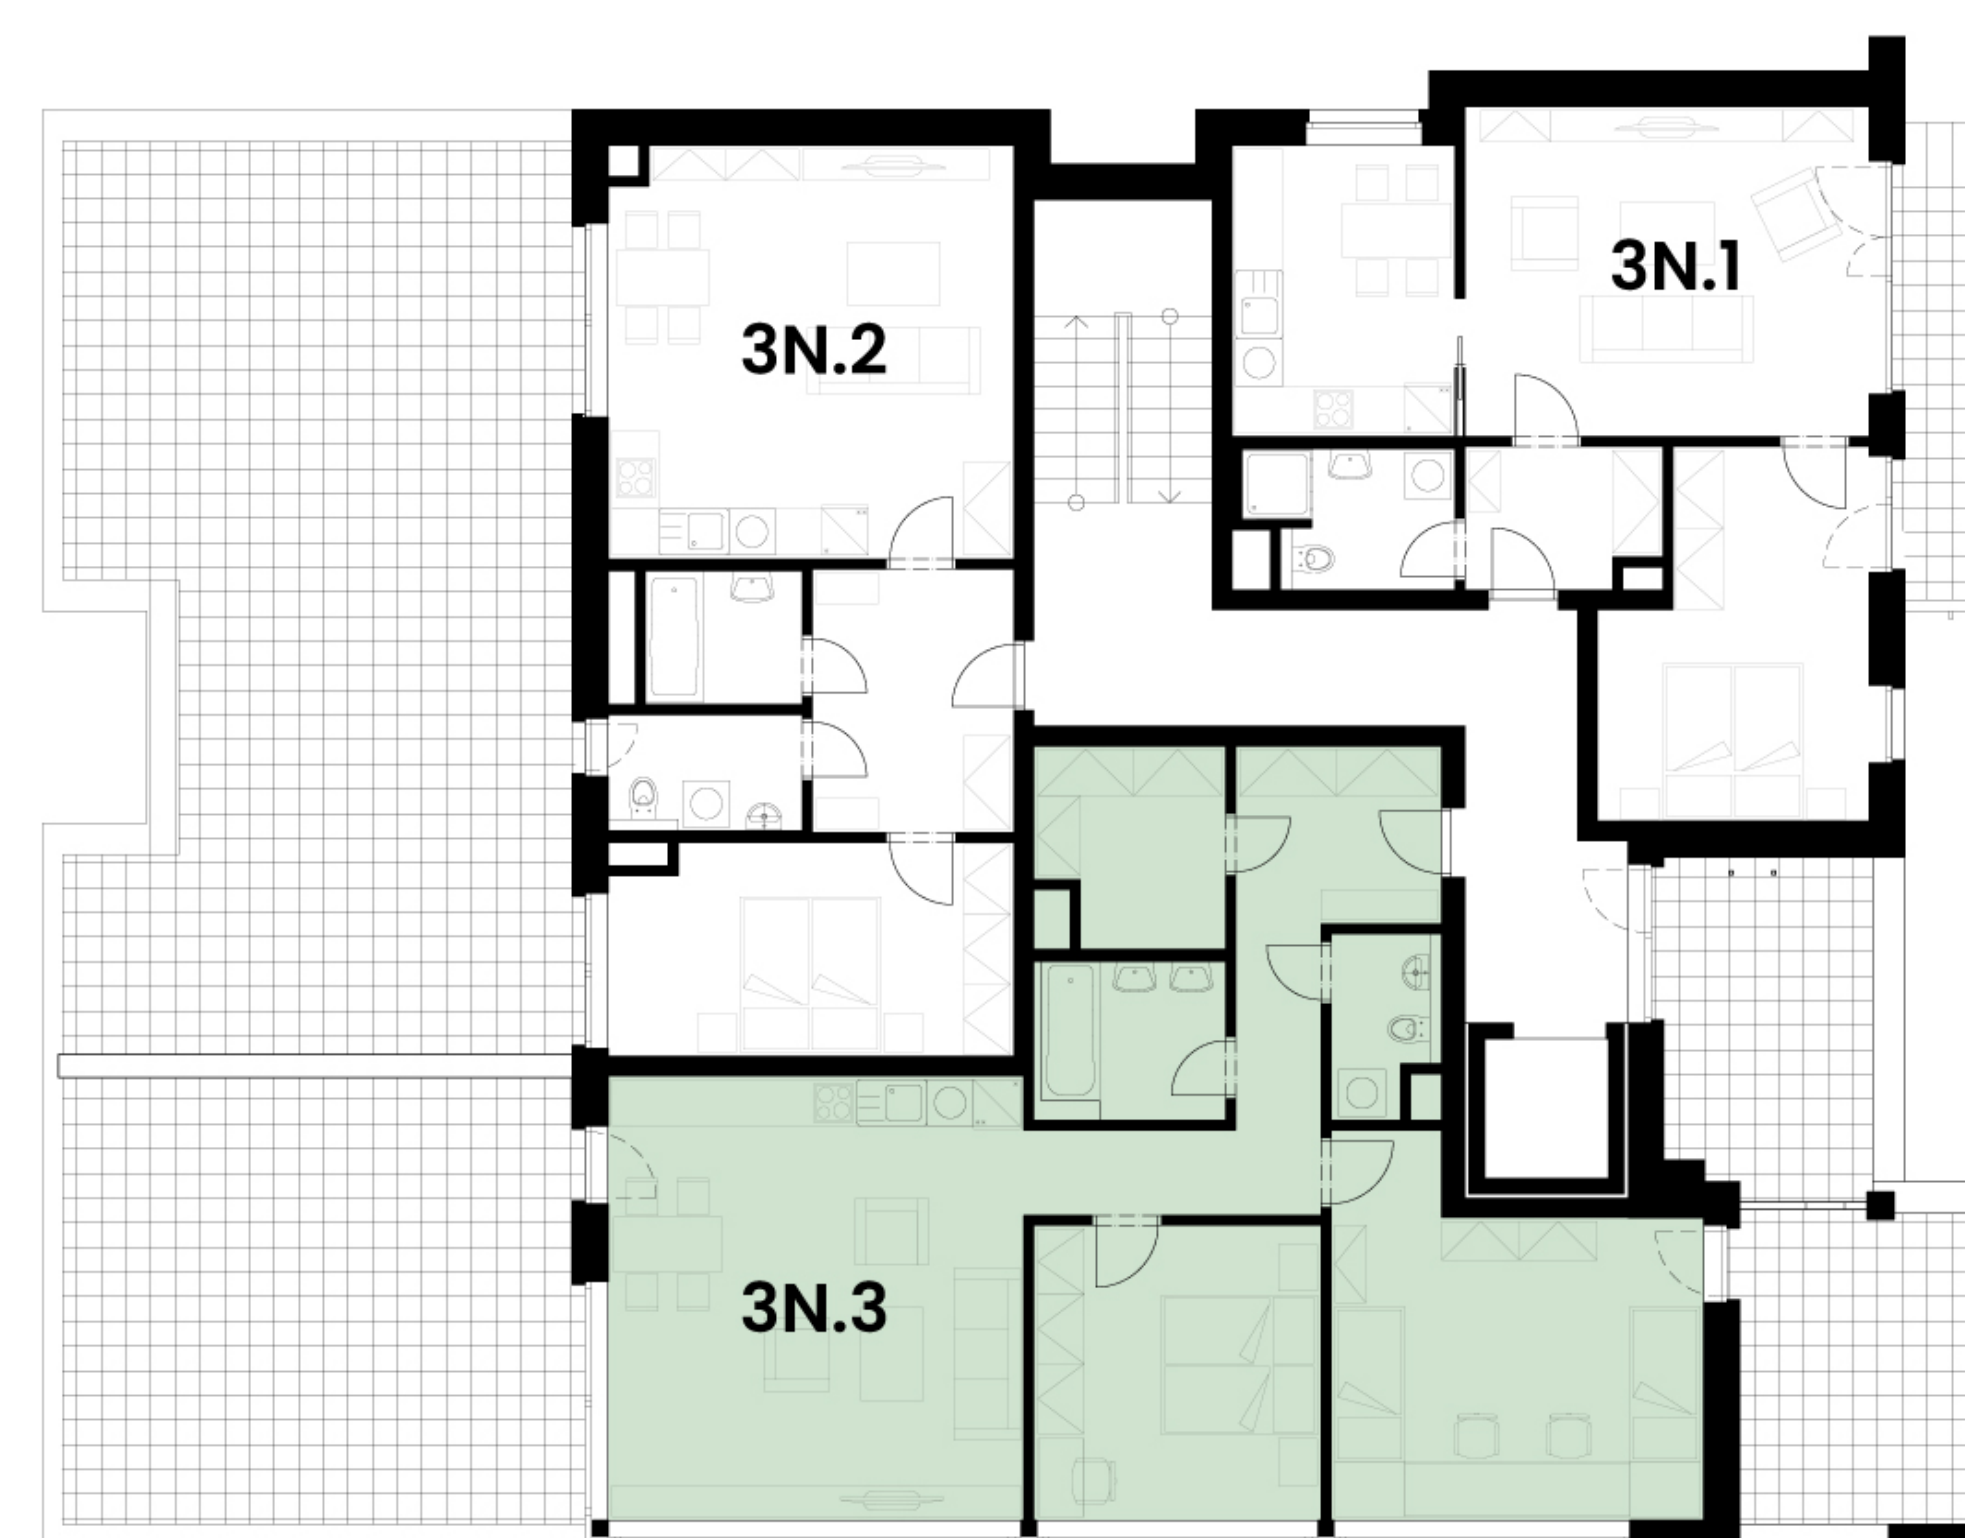

Podlaží: 3.NP

Dispozice: 3+kk

Užitná plocha: 147,60 m²

PŮDORYS

SITUACE

PODLAŽÍ

č.	Místnost	m ²
01	Chodba	13,66
02	Šatna	6,06
03	Koupelna	5,07
04	WC	3,14
05	Obývací pokoj + kk	30,63
06	Ložnice	14,06
07	Pokoj	20,32
Užitná plocha bytu		92,94
08	Terasa	13,06
09	Terasa	38,39
Sklep		3,94
Celková užitná plocha		147,60