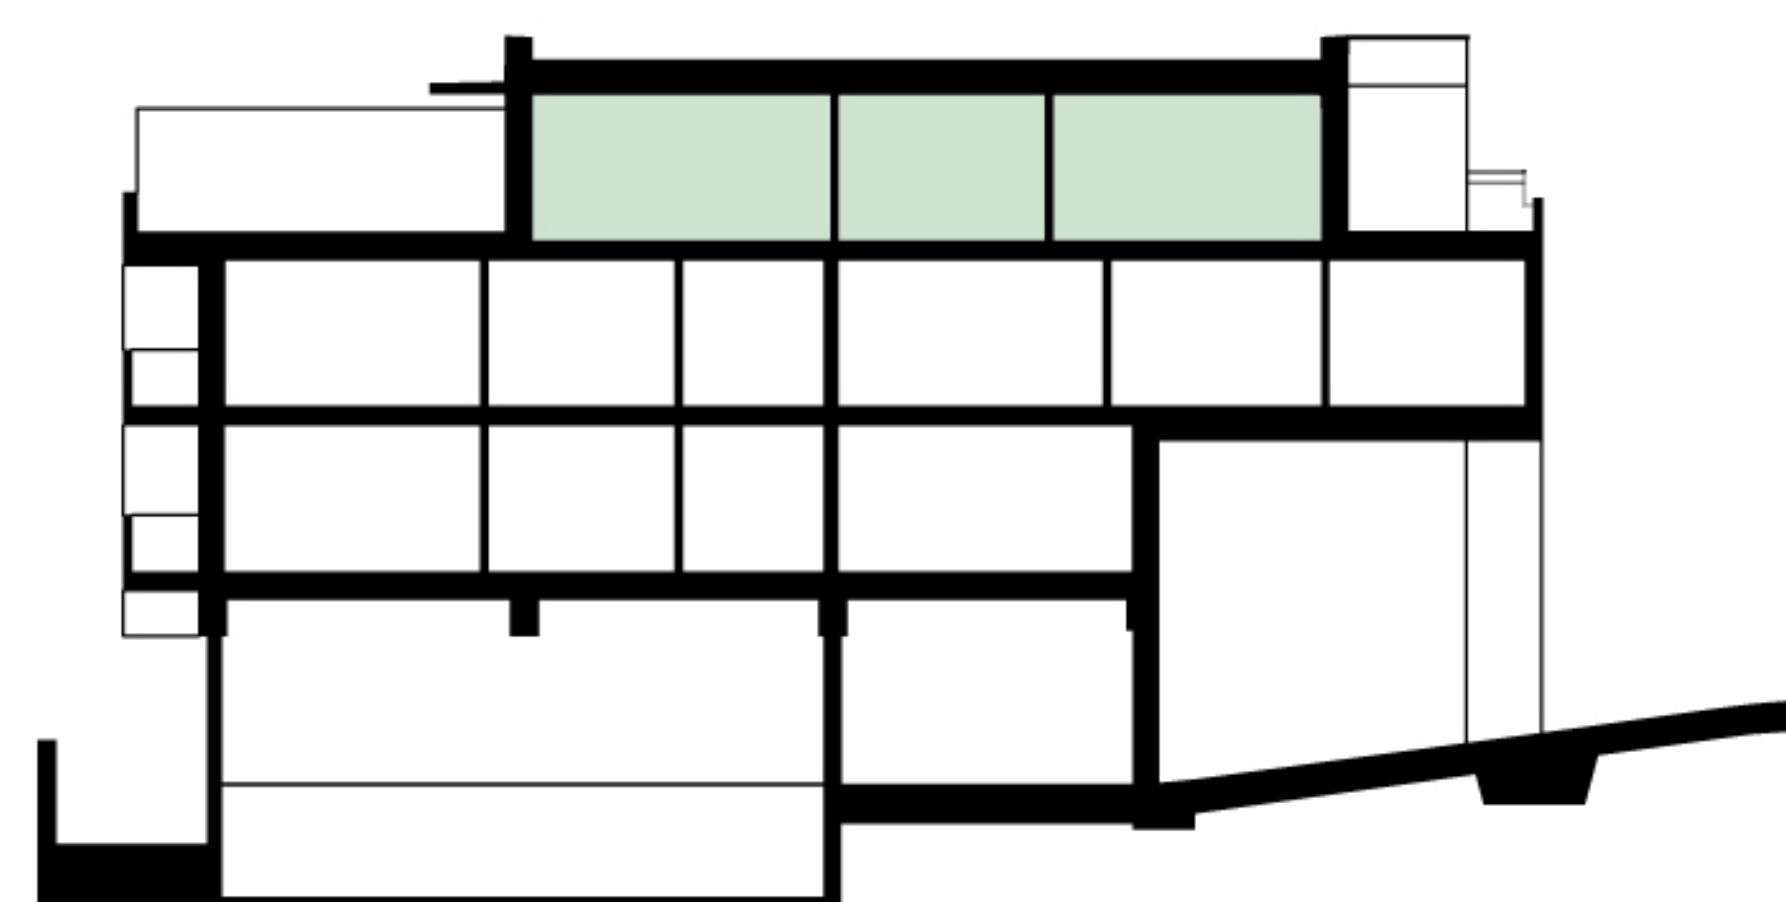

Podlaží: 3.NP

Dispozice: 3+kk

Užitná plocha: 147,60 m²

PŮDORYS

SITUACE

PODLAŽÍ

č.	Místnost	m ²
01	Chodba	13,66
02	Šatna	6,06
03	Koupelna	5,07
04	WC	3,14
05	Obývací pokoj + kk	30,63
06	Ložnice	14,06
07	Pokoj	20,32
Užitná plocha bytu		92,94
08	Terasa	13,06
09	Terasa	38,39
Sklep		3,94
Celková užitná plocha		147,60