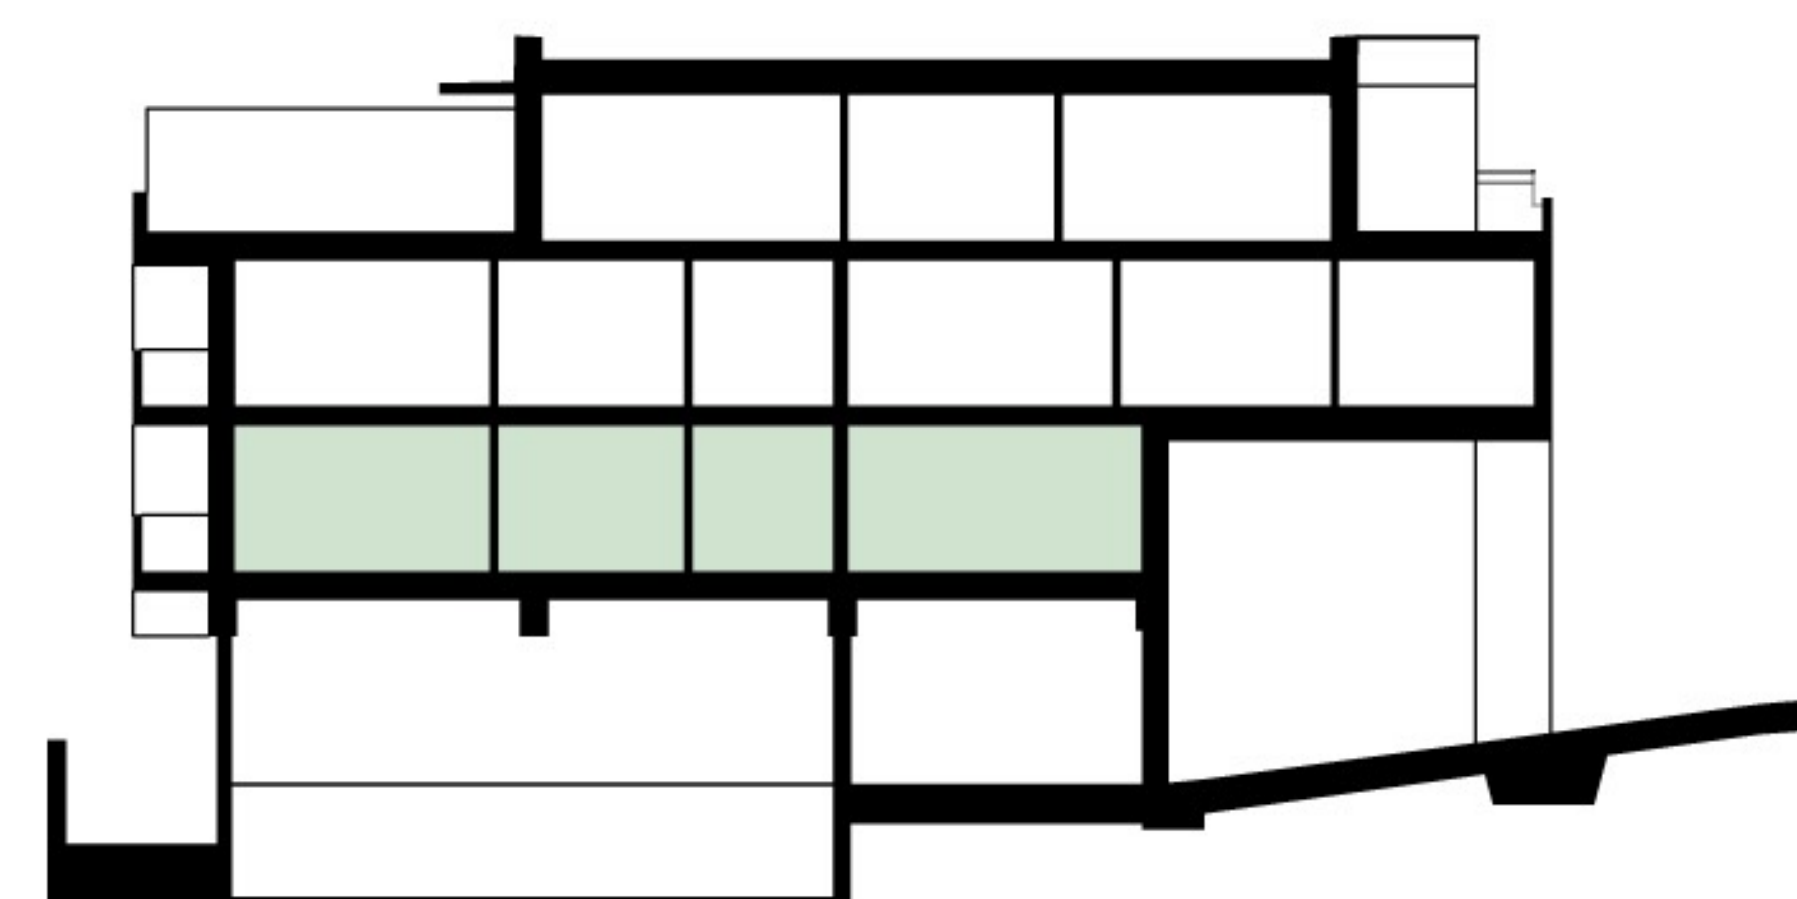

Podlaží: 2.NP

Dispozice: 3+kk

Užitná plocha: 121,82 m²

PŮDORYS

SITUACE

PODLAŽÍ

č.	Místnost	m ²
01	Chodba	14,20
02	WC	3,94
03	Koupelna	5,08
04	Obývací pokoj + kk	43,12
05	Ložnice	15,52
06	Pokoj	11,64
07	Komora	4,18
Celková plocha bytu		97,68
08	Balkon	11,75
09	Balkon	8,59
Sklep		3,80
Užitná plocha bytu		121,82