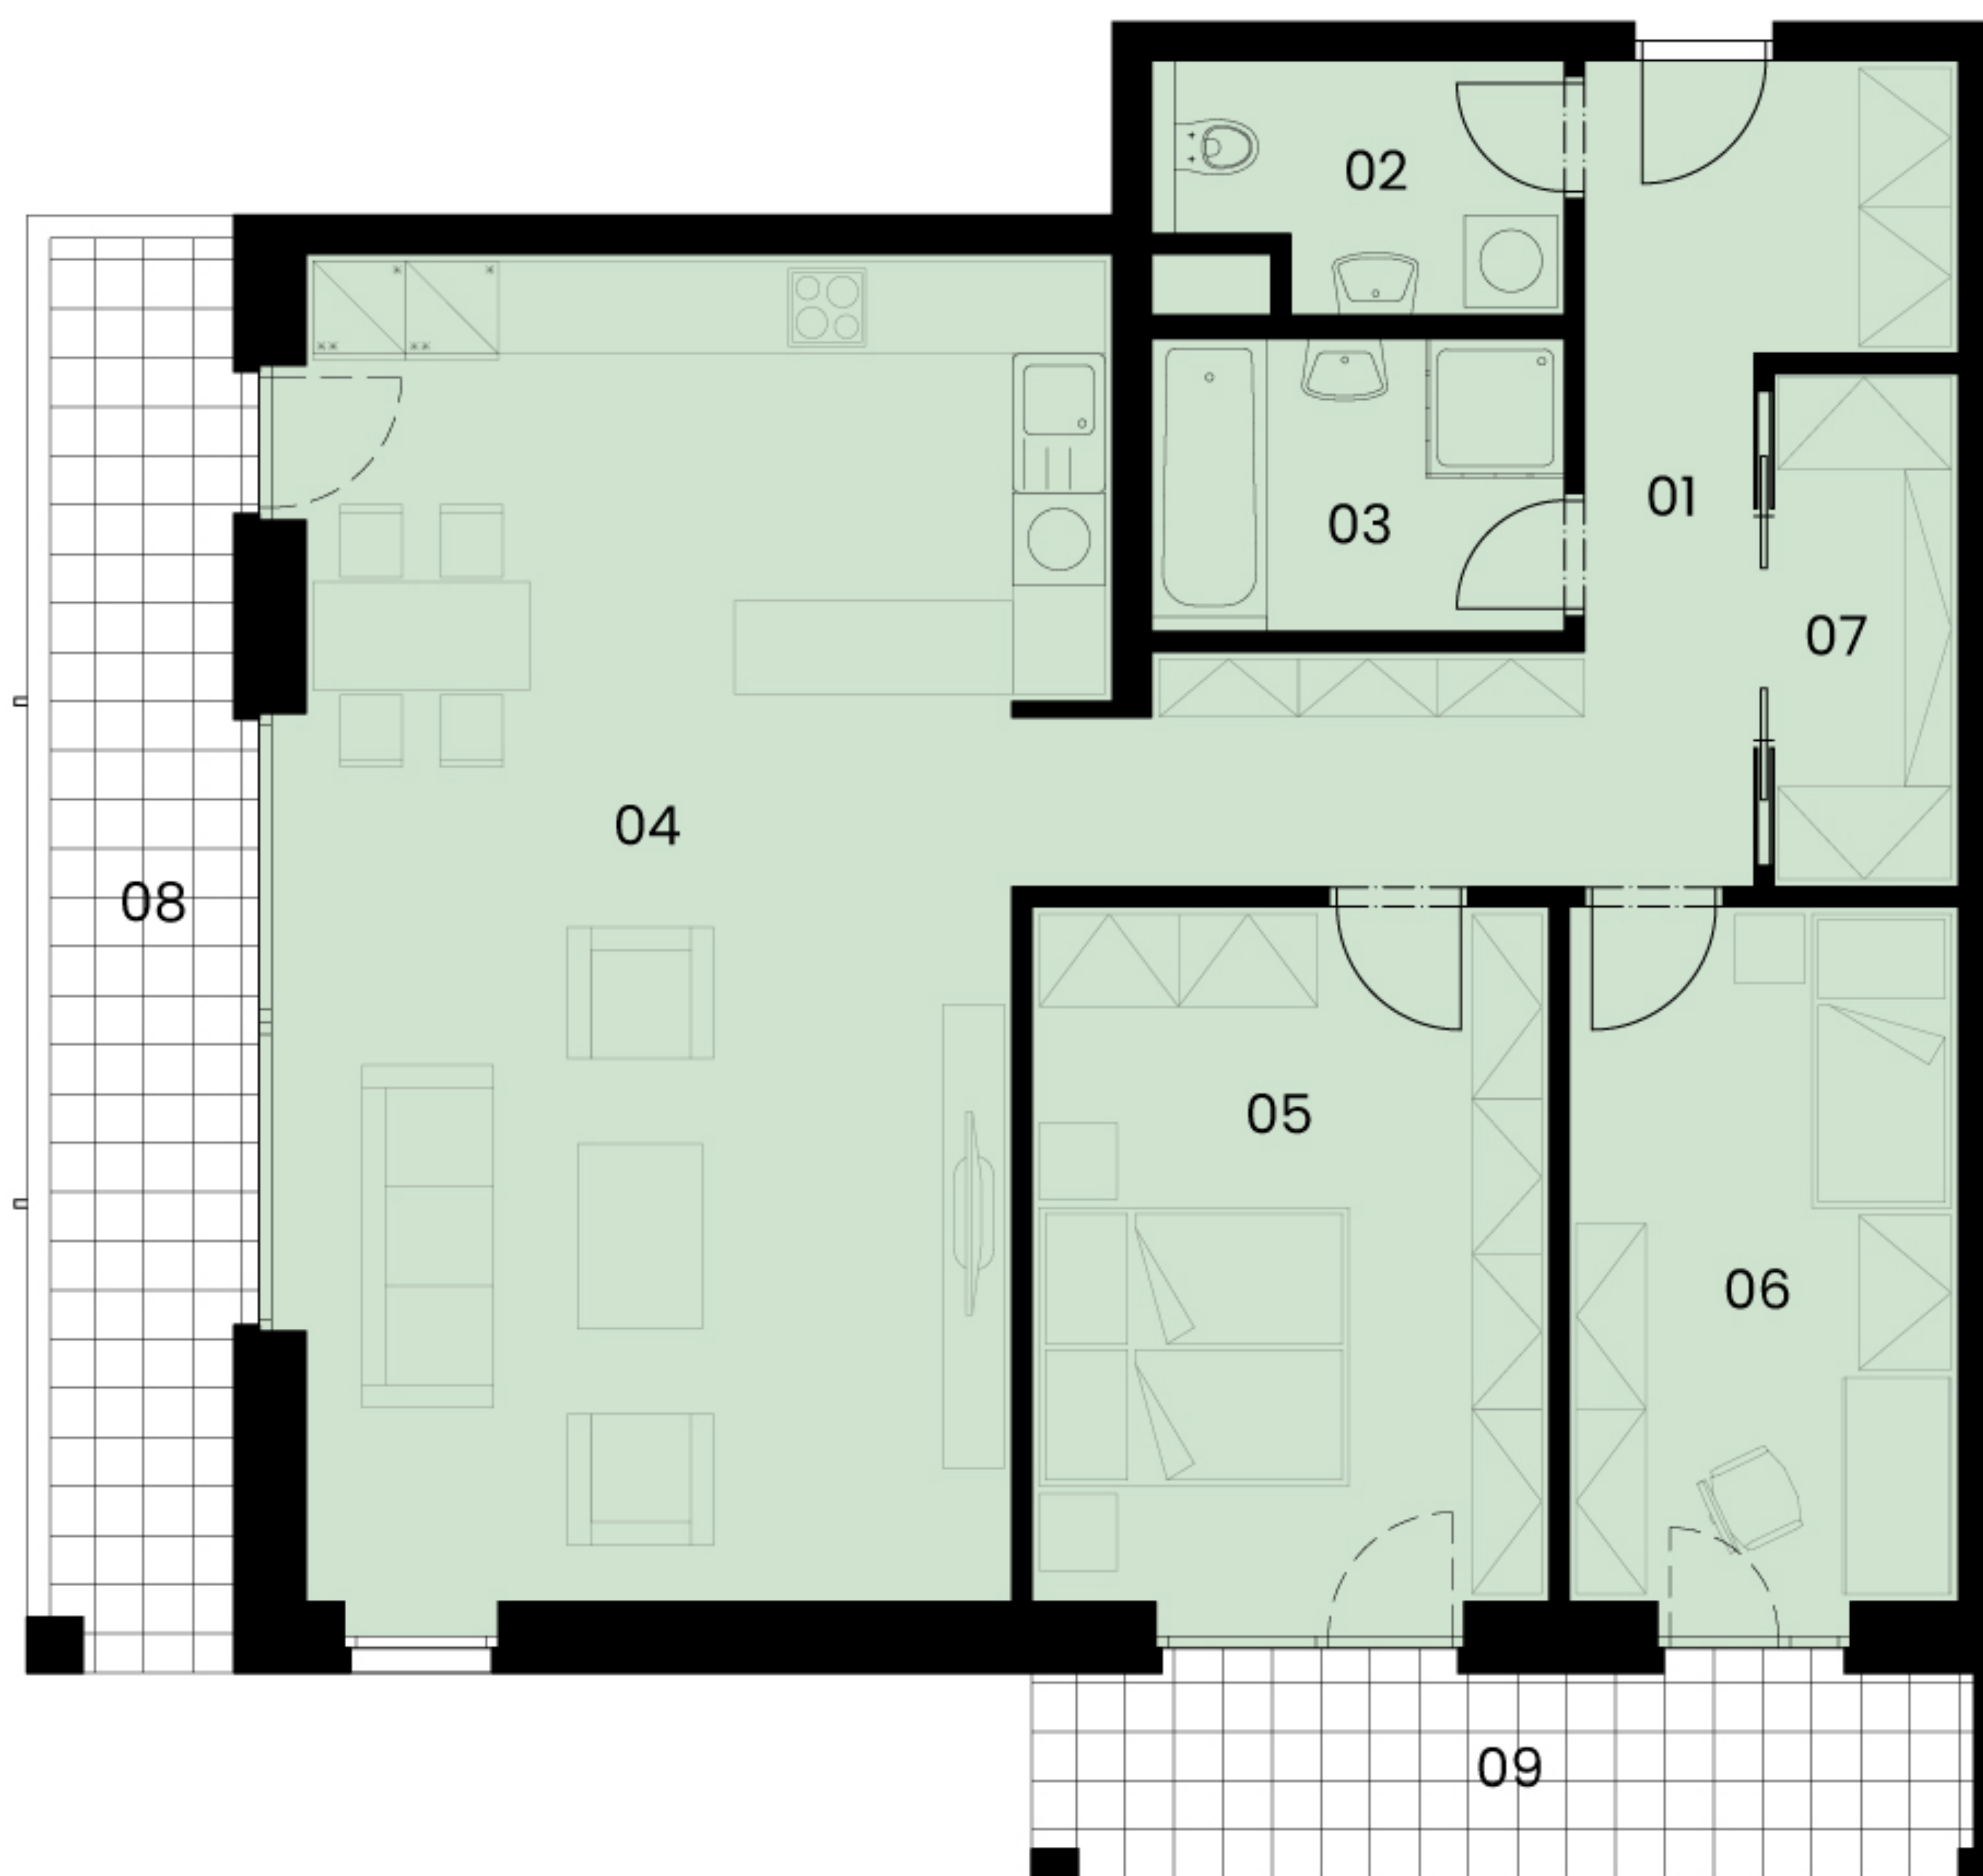

Podlaží: 2.NP

Dispozice: 3+kk

Užitná plocha: 121,82 m²

PŮDORYS

SITUACE

PODLAŽÍ

č.	Místnost	m ²
01	Chodba	14,20
02	WC	3,94
03	Koupelna	5,08
04	Obývací pokoj + kk	43,12
05	Ložnice	15,52
06	Pokoj	11,64
07	Komora	4,18
Celková plocha bytu		97,68
08	Balkon	11,75
09	Balkon	8,59
Sklep		3,80
Užitná plocha bytu		121,82